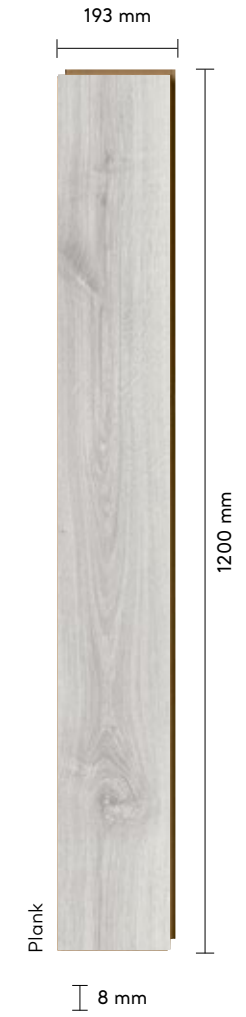

Bella

yeni new
verona

Romeo ve Juliet'in ölümsüz aşkının kentinden bir kesit! Verona Arena'nın gri beyaz tonlarıyla mekanınızda aşka yer açın.

A piece from the city of Romeo and Juliet's immortal love! Make room for love in your place with the grey and white tones of Verona Arena.