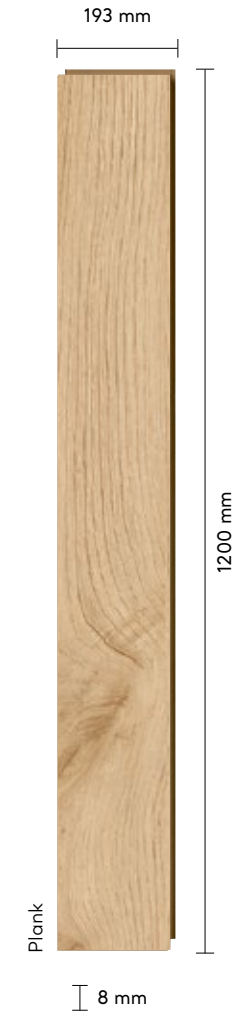

Bella

begonya
begonia

Mekanınızla uyum içinde!
İlman iklimleri seven ve
farklı renk skalalarına uyum
sağlayan dekoruyla
mekanınızı yenileyin.

*In harmony with your place!
Renew your space with its
decor that loves temperate
climates and adapts to
different color scales.*