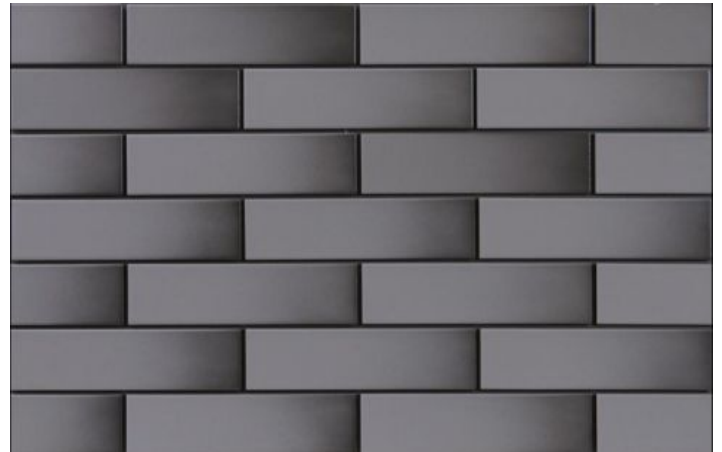

Aranżacje ▾

технічні параметри ▾

морозостійкість	Так
калібрування	Ні

Pakowanie ▾

м2 в коробці	0.5 m²
кількість в коробці	32
вага упаковки [кг]	7.5 kg
кількість коробок на піддоні	168
вага піддону (кг)	1260 kg