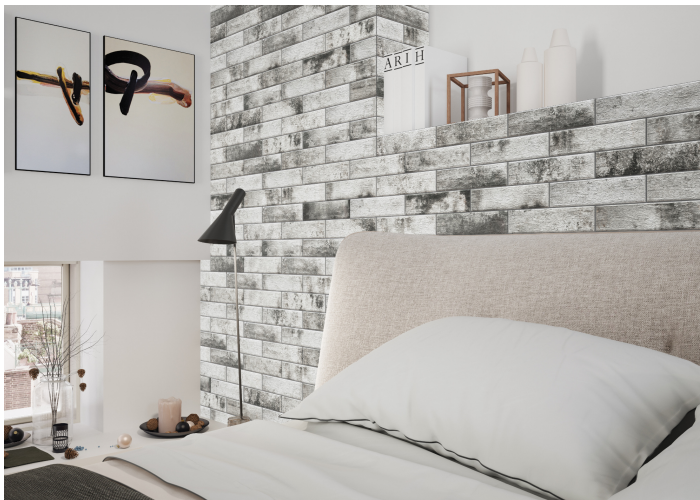

Aranżacje ▾

технічні параметри ▾

морозостійкість	Так
калібрування	Ні

Pakowanie ▾

м2 в коробці	0.48 m²
кількість в коробці	22
вага упаковки [кг]	9.6 kg
кількість коробок на піддоні	96
вага піддону (кг)	922 kg