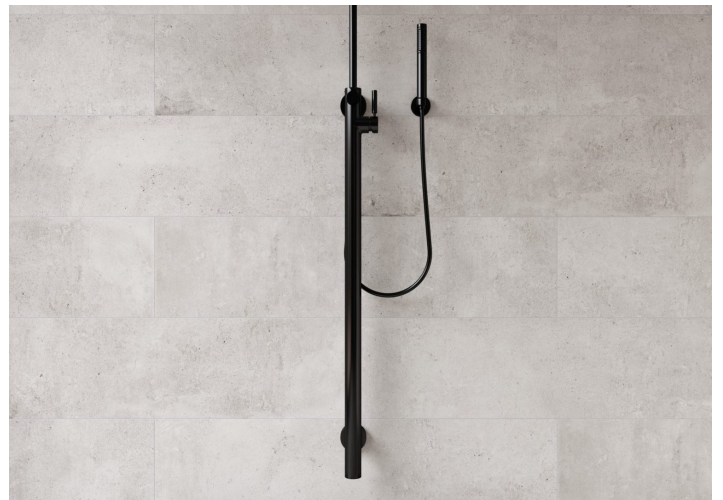

Aranżacje ▾

технічні параметри ▾

клас стирання
морозостійкість
калібрування

PEI 4

Так

Так

Pakowanie ▾

кількість в коробці	5
вага упаковки [кг]	8.45 kg
кількість коробок на піддоні	48
вага піддону (кг)	406 kg