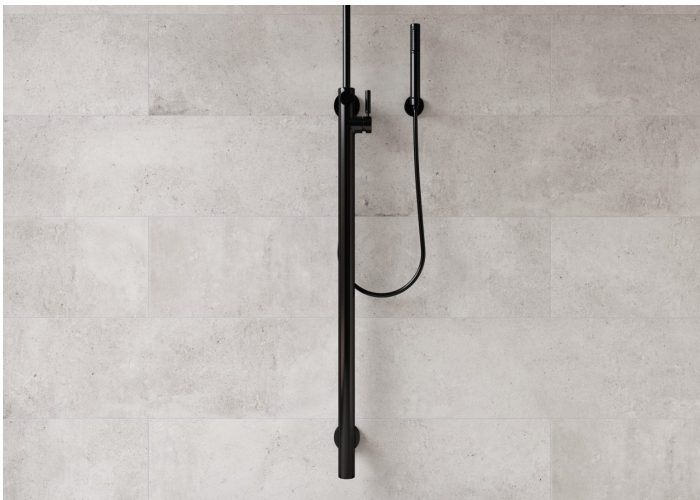

Aranżacje ▲

технічні параметри ▲

стійкість до ковзання	R9
клас стирання	PEI 4
морозостійкість	Так
калібрування	Так
liczba twarzy	12

Pakowanie ▲

м2 в коробці	1.42 m²
кількість в коробці	4
вага упаковки [кг]	27.1 kg
кількість коробок на піддоні	40
вага піддону (кг)	1084 kg