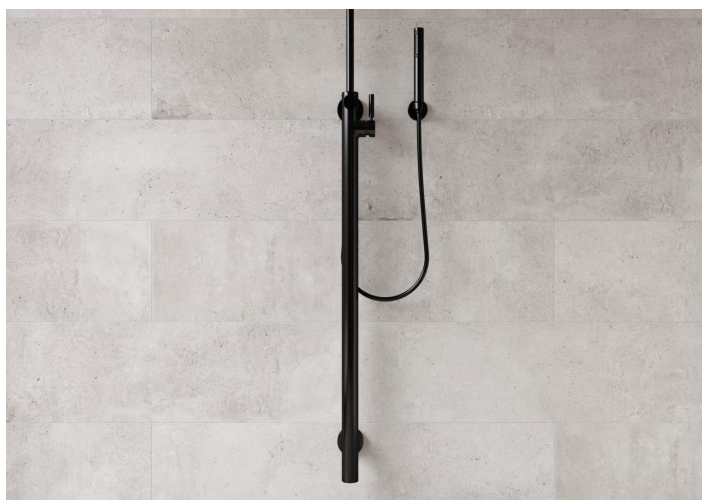

Softcement ▾

White

29,7x119,7cm

Specyfikacja ▾

номер Каталогу (EAN)	5903313315128
розміри	29,7x119,7cm
товщина	0.8 cm
технологія	керамограніт
вид товару	Декор, для стін, плитка для підлоги
Використання	ванна кімната, кухня, салон
поверхня	гладка
вид обробки поверхні	Матова

Aranżacje ▾

технічні параметри ▾

стійкість до ковзання	R9
клас стирання	PEI 4
морозостійкість	Так
калібрування	Так
liczba twarzy	12

Pakowanie ▾

м2 в коробці	1.42 m ²
кількість в коробці	4
вага упаковки [кг]	27.1 kg
кількість коробок на піддоні	40
вага піддону (кг)	1084 kg