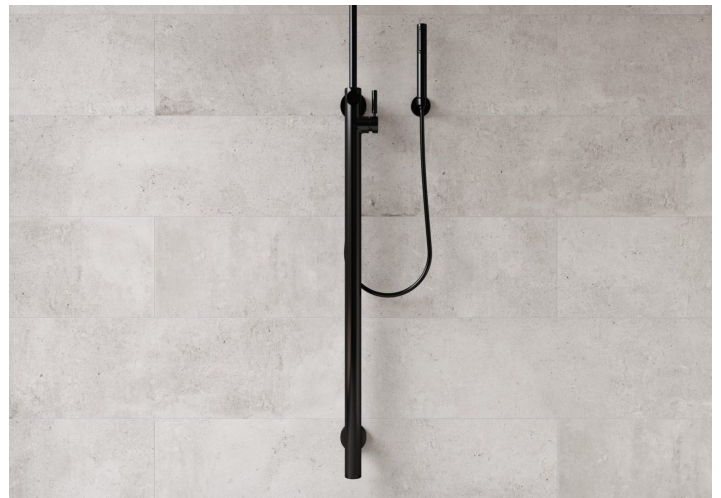

Aranżacje ▾

технічні параметри ▾

клас стирання	PEI 4
морозостійкість	Так
калібрування	Так
liczba twarzyw	12

Pakowanie ▾

м2 в коробці	1.42 m²
кількість в коробці	4
вага упаковки [кг]	27.1 kg
кількість коробок на піддоні	40
вага піддону (кг)	1084 kg