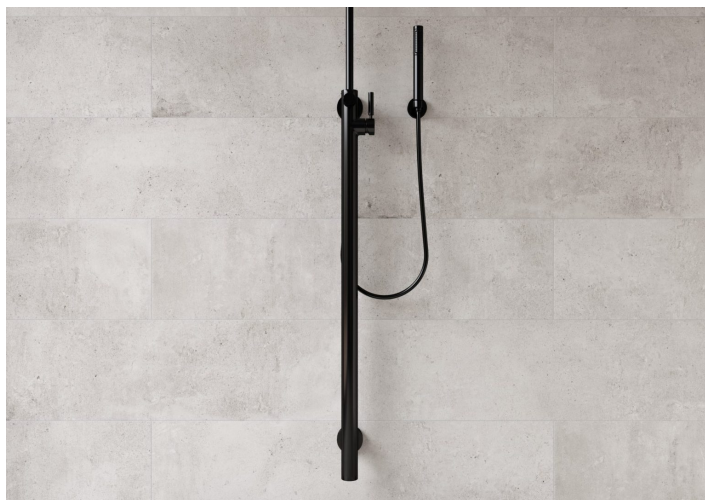

Aranżacje ▲

технічні параметри ▲

клас стирання	PEI 4
морозостійкість	Так
калібрування	Так
liczba twarzy	48

Pakowanie ▲

м2 в коробці	1.42 m²
кількість в коробці	4
вага упаковки [кг]	27.1 kg
кількість коробок на піддоні	40
вага піддону (кг)	1084 kg