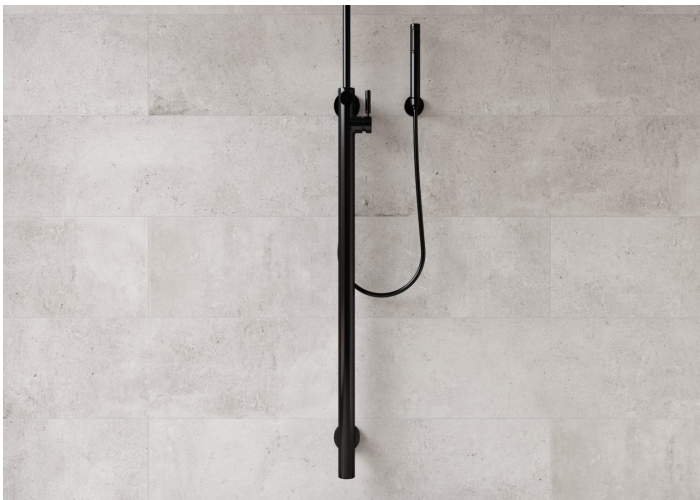

Aranżacje ▾

технічні параметри ▾

клас стирання	PEI 4
морозостійкість	Так
калібрування	Так
liczba twarzy	12

Pakowanie ▾

м2 в коробці	1.42 m²
кількість в коробці	4
вага упаковки [кг]	27.1 kg
кількість коробок на піддоні	40
вага піддону (кг)	1084 kg